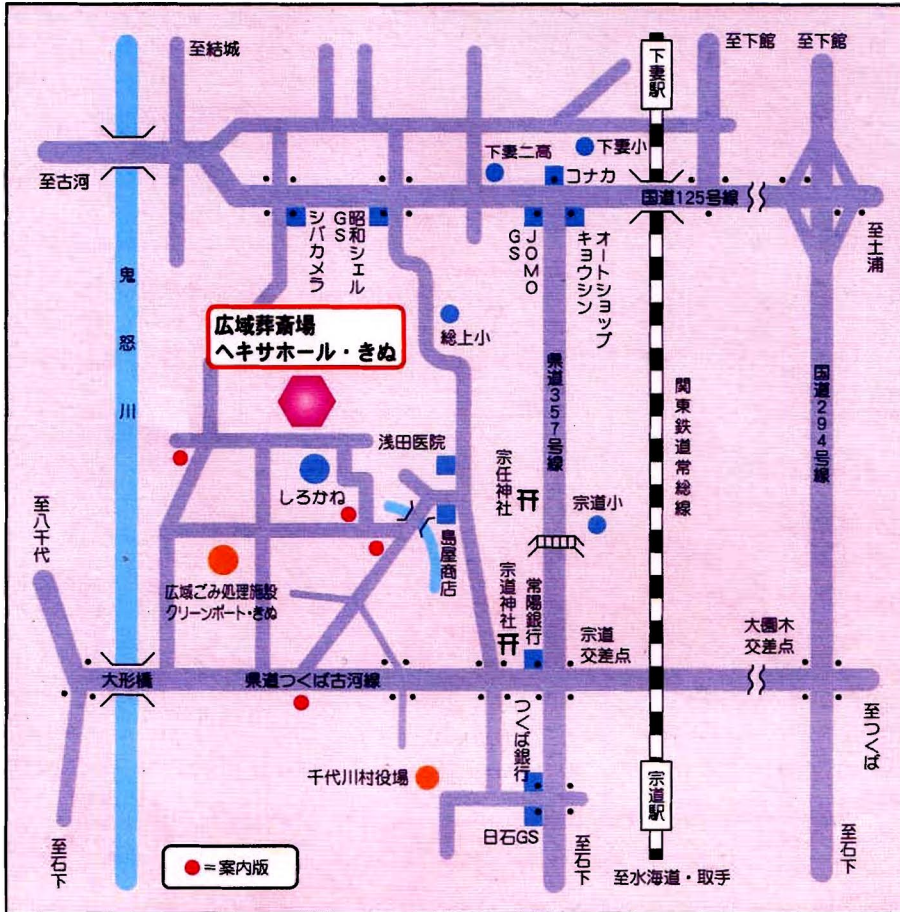

案内図

下妻地方広域事務組合 ヘキサホール・きぬ

〒304-0811

茨城県下妻市下栗250番地

TEL 0296(43)7766

FAX 0296(43)7783